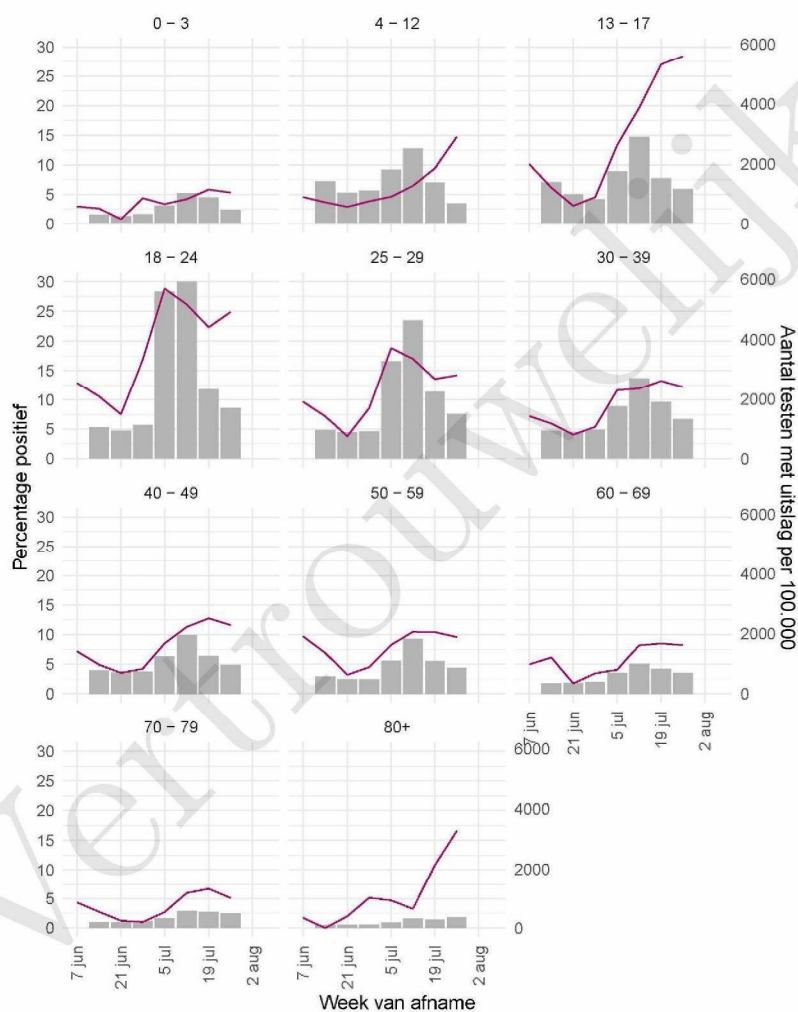

10 SARS-COV-2 TESTEN AFGENOMEN DOOR DE GGD HAAGLANDEN VANAF 7 JUNI 2021

Figuur 7: Aantal testen¹ en percentage positieve testen per kalenderweek en per leeftijdsgroep vanaf 7 juni 2021².

¹ De doorlopende paarse lijn geeft het percentage positief weer (y-as linkerzijde). De grijze balkjes geven het aantal afgenomen tests per 100.000 inwoners weer (y-as rechterzijde).

² Met het openen van de scholen op 8 februari 2021 is het testbeleid voor kleine kinderen (0-4) en kinderen die op de basisschool zitten veranderd.

Een leeg figuur betekent dat er in de betreffende periode geen meldingen waren. ³ Vanaf 20 april 2021 geven deze figuren gegevens weer inclusief testen gedaan ihkv BCO. Een leeg figuur betekent dat er in de betreffende periode geen meldingen waren.