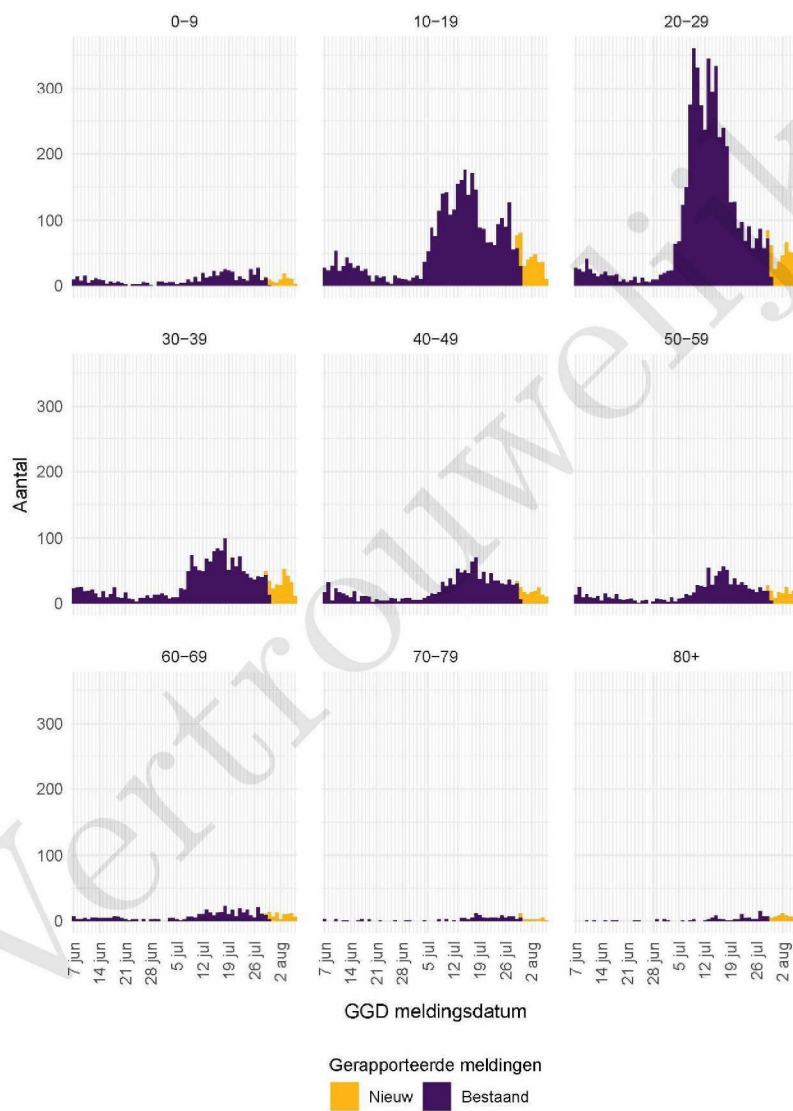

## 2 COVID-19 MELDINGEN AAN DE GGD HAAGLANDEN VANAF 7 JUNI 2021

Figuur 2: Aantal aan de GGD gemelde SARS-CoV-2 personen vanaf 7 juni 2021, per leeftijdsgroep. Een leeg figuur betekent dat er in de betreffende periode geen meldingen waren.

### 3 Top vijf gemeenten in de afgelopen week

In de afgelopen week zijn binnen de veiligheidsregio('s) van GGD Haaglanden het grootste aantal GGD-meldingen ontvangen van personen positief voor SARS-CoV-2 die woonachtig zijn in de onderstaande gemeentes. Dit kunnen dus ook meldingen betreffen van personen die bij een teststraat in een andere GGD-regio zijn getest.

Tabel 2: De vijf gemeenten met het grootste aantal aan de GGD gemelde COVID-19 patiënten in de afgelopen week naar aantal meldingen per 100.000 <sup>1,2</sup>.

GGD	Gemeente	Aantal meldingen per 100.000	Aantal meldingen	Bevolking 2020
GGD Haaglanden	Westland	188.4	208	110375
GGD Haaglanden	Pijnacker-Nootdorp	184.4	102	55308
GGD Haaglanden	Leidschendam-Voorburg	128.0	98	76534
GGD Haaglanden	Midden-Delfland	124.1	24	19341
GGD Haaglanden	's-Gravenhage	123.7	675	545838