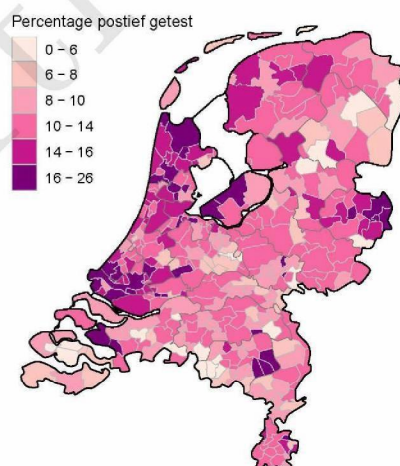

Tabel 22: Aantal testen afgenomen op de GGD testlocaties per week van de afspraak.

Figuur 9: Percentage positieve testen per gemeente op basis van woonplaats van de persoon met een testuitslag voor SARS-CoV-2 in de afgelopen kalenderweek (van 26 juli 2021 tot en met 1 augustus 2021). De grijze lijnen geven de grenzen van de GGD-regio's weer.