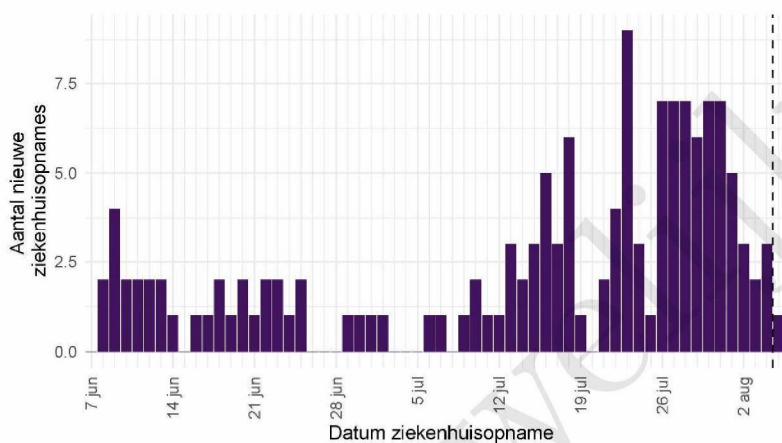

7 COVID-19 ZIEKENHUISOPNAMES EN OPNAMES OP DE INTENSIVE CARE GERAPPORTEERD
DOOR DE STICHTING NICE

Figuur 3: Aantal nieuwe COVID-19 patiënten per dag in Nederlandse ziekenhuizen woonachtig in regio GGD Haaglanden. Gegevens rechts van de stippellijn worden momenteel nog aangevuld door de ziekenhuizen.

Bron: Nationale Intensive Care Evaluatie – NICE. Gegevens bijgewerkt op 6 augustus 2021 11:58 uur. Voor uitgebreidere en nog actuelere informatie zie Stichting NICE.